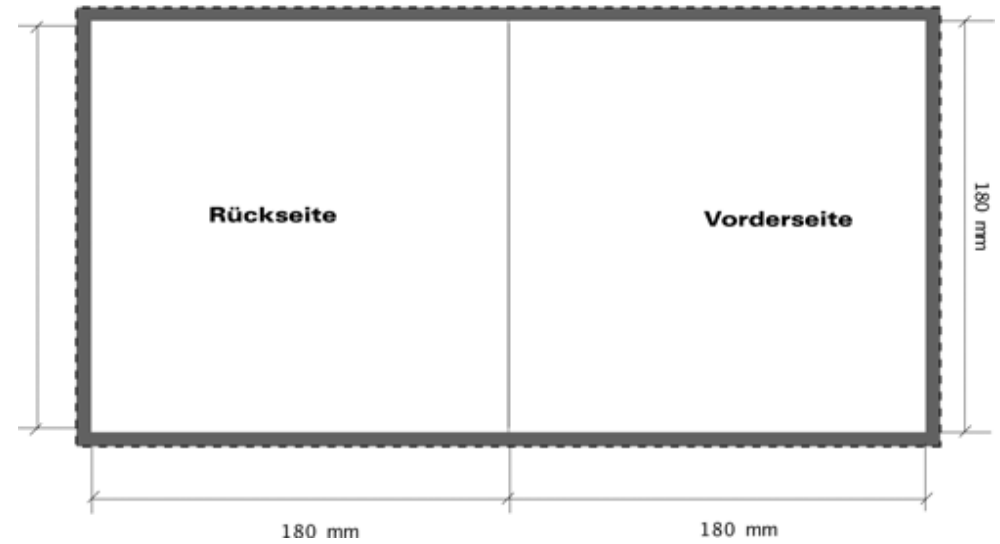

LP Kastentasche mit Rücken 3mm

Format: 315 x 312 mm, Rücken 3mm

dr. dub

LP Kastentasche mit Rücken 5mm, Doppel LP Schuber

Format: 315 x 312 mm, Rücken 5 mm

LP Cover mit breitem 5mm Rücken. Hier haben 2 LP's inclusive Innencover Platz.

Rücken bedruckbar, maximale Breite 4,3mm, Schrift max 6pt.

Doppel LP – Gatefold

Format: 315 x 312 mm, Rücken 5-7 mm

Maße wie Kastentasche, nur mit 5-7 mm Rücken, 4 Seiten bedruckbar

dr. dub

10 inch covers

Format: 265 x 258 mm, kein Rücken
mindestens 3mm Überfüllung

7 inch covers

Format: 180 x 180 mm, kein Rücken
mindestens 3mm Überfüllung

dr. dub

Hinweise:

- Bitte auf den äussersten 3mm keine Schrift
- Bitte 3 mm Überfüllung dazugeben (ausser und mitteloch bei disco bags)
- Bitte Farbbilder im CMYK Farbmodell (kein RGB Farbmodell).
- Auflösung mindestens 300 dpi in original Größe!
- Wir können mit folgenden Formaten arbeiten: .PDF, .TIFF, .GIF, .JPG, .PSD - bitte nix anderes.