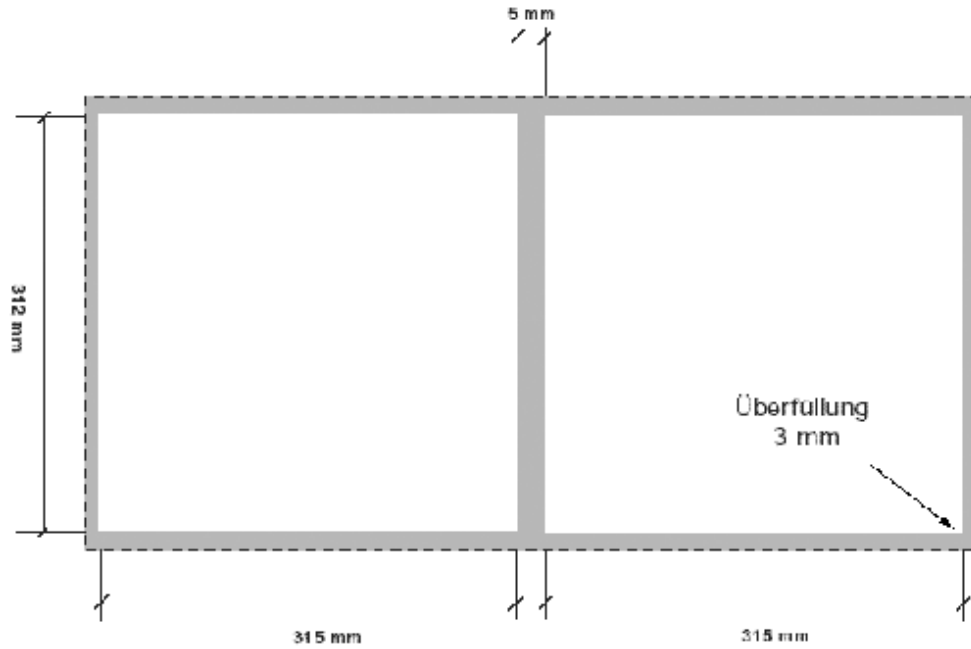

Vinyl Cover Infos

dr. dub vinyl recording service, lindauweg 15, A-6391 fieberbrunn, praxis@drdub.com, UID: ATU73752708

12 inch covers

Maxi Cover / Discobag

Format: 304 x 309 mm

Disco- bzw. Maxi Covers haben keinen Rücken und können mit bzw ohne Mittellöcher gefertigt werden. Für bedruckte Innentaschen bitte ebenfalls obige Maße verwenden. Bitte 3 mm Überfüllung dazugeben (grauer Bereich - Außen und Mittelloch bei Disco Bags)

LP Kastentasche mit Rücken 3mm

Format: 315 x 312 mm, Rücken 3mm

dr. dub

LP Kastentasche mit Rücken 5mm, Doppel LP Schuber

Format: 315 x 312 mm, Rücken 5 mm

LP Cover mit breitem 5mm Rücken. Hier haben 2 LP's inclusive Innencover Platz.

Rücken bedruckbar, maximale Breite 4,3mm, Schrift max 6pt.

Doppel LP – Gatefold

Format: 315 x 312 mm, Rücken 5-7 mm

Maße wie Kastentasche, nur mit 5-7 mm Rücken, 4 Seiten bedruckbar

dr. dub

10 inch covers

Format: 265 x 258 mm, kein Rücken
mindestens 3mm Überfüllung

7 inch covers

Format: 180 x 180 mm, kein Rücken
mindestens 3mm Überfüllung

dr. dub

Hinweise:

- Bitte auf den äussersten 3mm keine Schrift
- Bitte 3 mm Überfüllung dazugeben (ausser und mitteloch bei disco bags)
- Bitte Farbbilder im CMYK Farbmodell (kein RGB Farbmodell).
- Auflösung mindestens 300 dpi in original Größe!
- Wir können mit folgenden Formaten arbeiten: .PDF, .TIFF, .GIF, .JPG, .PSD - bitte nix anderes.