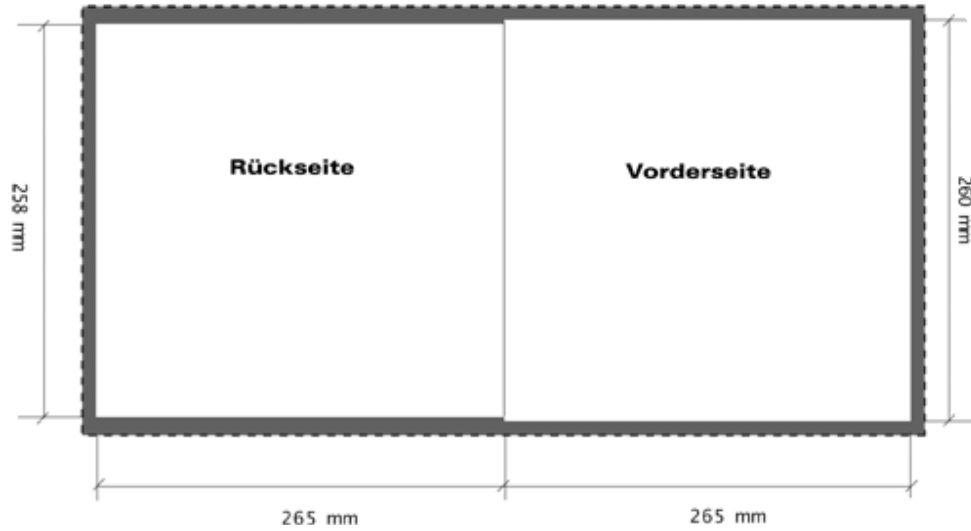

LP Kastentasche mit Rücken 3mm

Format: 315 x 312 mm, Rücken 3mm

dr. dub

LP Kastentasche mit Rücken 5mm, Doppel LP Schuber

Format: 315 x 312 mm, Rücken 5 mm

LP Cover mit breitem 5mm Rücken. Hier haben 2 LP's inclusive Innencover Platz.

Rücken bedruckbar, maximale Breite 4,3mm, Schrift max 6pt.

Doppel LP – Gatefold

Format: 315 x 312 mm, Rücken 5-7 mm

Maße wie Kastentasche, nur mit 5-7 mm Rücken, 4 Seiten bedruckbar

dr. dub

10 inch covers

Format: 265 x 258 mm, kein Rücken
mindestens 3mm Überfüllung

7 inch covers

Format: 180 x 180 mm, kein Rücken
mindestens 3mm Überfüllung

dr. dub

Hinweise:

- Bitte auf den äussersten 3mm keine Schrift
- Bitte 3 mm Überfüllung dazugeben (ausser und mitteloch bei disco bags)
- Bitte Farbbilder im CMYK Farbmodell (kein RGB Farbmodell).
- Auflösung mindestens 300 dpi in original Größe!
- Wir können mit folgenden Formaten arbeiten: .PDF, .TIFF, .GIF, .JPG, .PSD - bitte nix anderes.