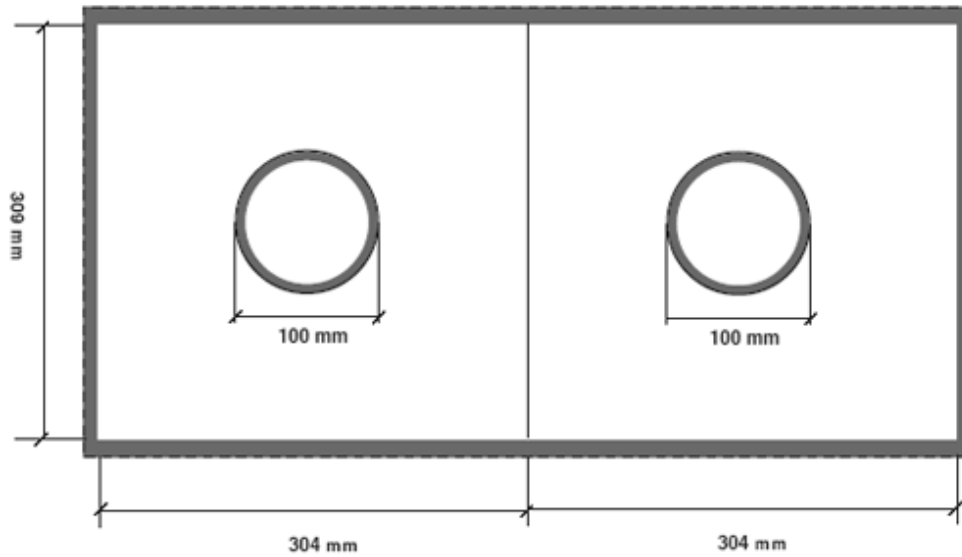

Vinyl Cover Infos

dr. dub vinyl recording service, lindauweg 15, A-6391 fieberbrunn, praxis@drdub.com, UID: ATU73752708

12 inch covers

Maxi Cover / Discobag

Format: 304 x 309 mm

Disco- bzw. Maxi Covers haben keinen Rücken und können mit bzw ohne Mittellöcher gefertigt werden. Für bedruckte Innentaschen bitte ebenfalls obige Maße verwenden. Bitte 3 mm Überfüllung dazugeben (grauer Bereich - Außen und Mittelloch bei Disco Bags)

LP Kastentasche mit Rücken 3mm

Format: 315 x 312 mm, Rücken 3mm

dr. dub

LP Kastentasche mit Rücken 5mm, Doppel LP Schuber

Format: 315 x 312 mm, Rücken 5 mm

LP Cover mit breitem 5mm Rücken. Hier haben 2 LP's inclusive Innencover Platz.

Rücken bedruckbar, maximale Breite 4,3mm, Schrift max 6pt.

Doppel LP – Gatefold

Format: 315 x 312 mm, Rücken 5-7 mm

Maße wie Kastentasche, nur mit 5-7 mm Rücken, 4 Seiten bedruckbar

dr. dub

10 inch covers

Format: 265 x 258 mm, kein Rücken
mindestens 3mm Überfüllung

7 inch covers

Format: 180 x 180 mm, kein Rücken
mindestens 3mm Überfüllung

dr. dub

Hinweise:

- Bitte auf den äussersten 3mm keine Schrift
- Bitte 3 mm Überfüllung dazugeben (ausser und mitteloch bei disco bags)
- Bitte Farbbilder im CMYK Farbmodell (kein RGB Farbmodell).
- Auflösung mindestens 300 dpi in original Größe!
- Wir können mit folgenden Formaten arbeiten: .PDF, .TIFF, .GIF, .JPG, .PSD - bitte nix anderes.