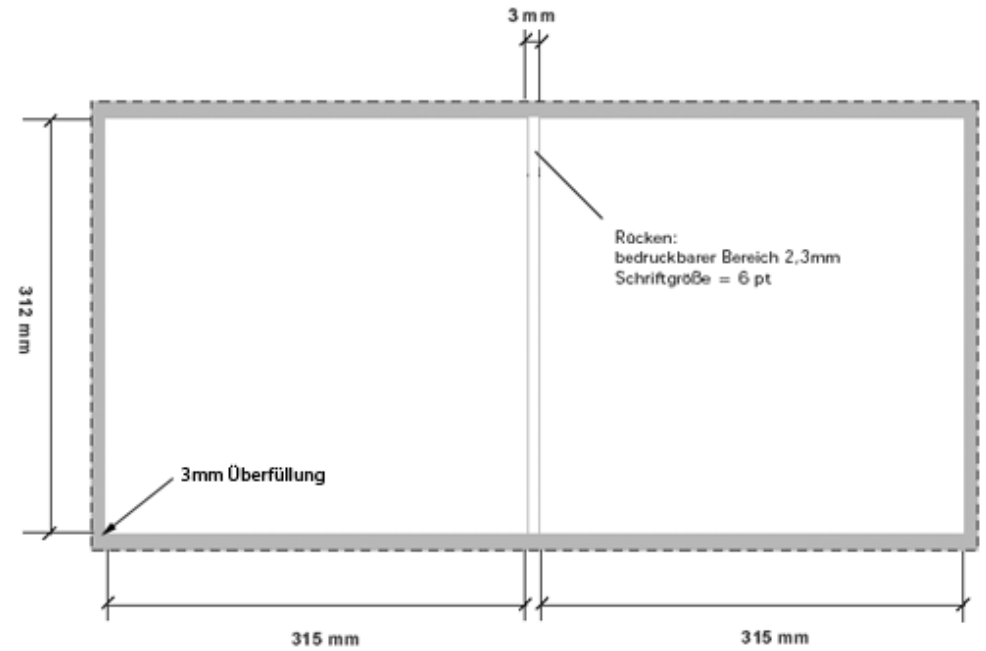

Vinyl Cover Infos

dr. dub vinyl recording service, lindauweg 15, A-6391 fieberbrunn, praxis@drdub.com, UID: ATU73752708

12 inch covers

Maxi Cover / Discobag

Format: 304 x 309 mm

Disco- bzw. Maxi Covers haben keinen Rücken und können mit bzw ohne Mittellöcher gefertigt werden. Für bedruckte Innentaschen bitte ebenfalls obige Maße verwenden. Bitte 3 mm Überfüllung dazugeben (grauer Bereich - Außen und Mittelloch bei Disco Bags)

LP Kastentasche mit Rücken 3mm

Format: 315 x 312 mm, Rücken 3mm

dr. dub

LP Kastentasche mit Rücken 5mm, Doppel LP Schuber

Format: 315 x 312 mm, Rücken 5 mm

LP Cover mit breitem 5mm Rücken. Hier haben 2 LP's inclusive Innencover Platz.

Rücken bedruckbar, maximale Breite 4,3mm, Schrift max 6pt.

Doppel LP – Gatefold

Format: 315 x 312 mm, Rücken 5-7 mm

Maße wie Kastentasche, nur mit 5-7 mm Rücken, 4 Seiten bedruckbar

dr. dub

10 inch covers

Format: 265 x 258 mm, kein Rücken
mindestens 3mm Überfüllung

7 inch covers

Format: 180 x 180 mm, kein Rücken
mindestens 3mm Überfüllung

dr. dub

Hinweise:

- Bitte auf den äussersten 3mm keine Schrift
- Bitte 3 mm Überfüllung dazugeben (ausser und mitteloch bei disco bags)
- Bitte Farbbilder im CMYK Farbmodell (kein RGB Farbmodell).
- Auflösung mindestens 300 dpi in original Größe!
- Wir können mit folgenden Formaten arbeiten: .PDF, .TIFF, .GIF, .JPG, .PSD - bitte nix anderes.